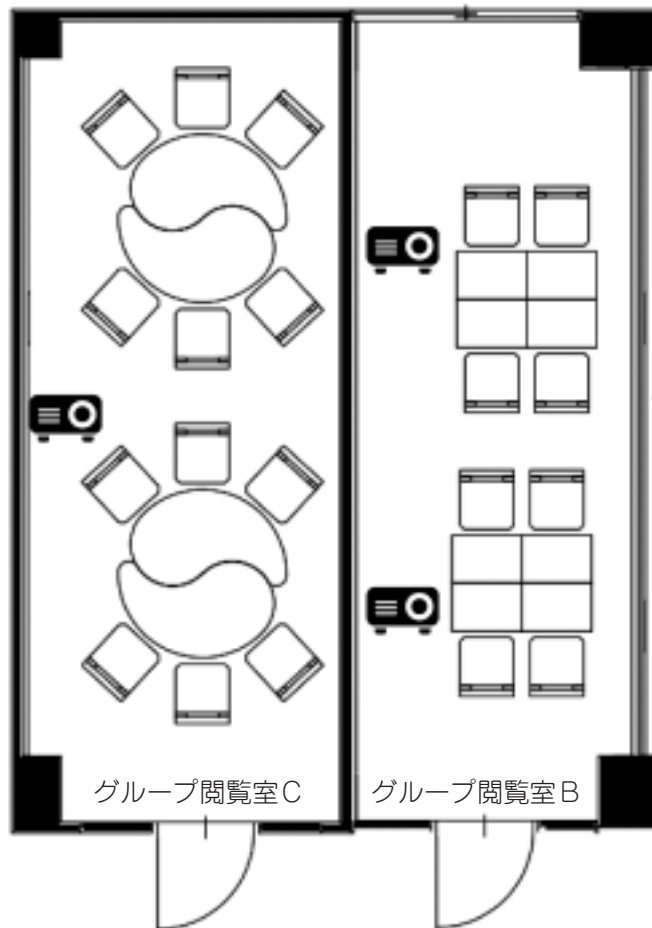

SEigakuin Repository and academic archiVE

アクティブラーニング

図書館2階・4階のグループ閲覧室が新しくなりました。今回のリニューアルでネットワーク環境や設備が一新され、アクティブラーニング・スペースとして生まれ変わりました。各部屋にホワイトボード、プロジェクター、電子黒板が設置されたほか、iPadを使った「双方向授業支援システム」も導入されました。合計4部屋ありますので、大いに活用して下さい。また、アクティブラーニング・スペースでは、PC-SAT（学生スタッフ）が、皆さんの「学び」をサポートします。どうぞよろしくお願ひします。

利用時間

月～金 9:00～20:30
土 9:00～16:45

※閉講期間中の利用時間は、別途、館内の掲示等でご確認ください。
※原則として自由に利用できますが、授業やオリエンテーション、施設利用予約等で使用する場合は、退室をお願いします。

利用申込窓口：3階カウンター

各種機器の利用には、貸出手続きが必要です。プロジェクター、電子黒板の利用、iPadの貸出など貸出窓口は、3階カウンターとなっています。

※3階カウンタースタッフ不在時は、1階カウンターで対応します。

施設利用予約

グループ閲覧室は、誰でも自由に使えるスペースとして開放していますが、ゼミの勉強会など特定のメンバーで使いたいという場合もあるかと思ひます。2014年度春学期の利用状況やアンケート結果などを見ながら、今後、施設利用予約について検討を行う予定です。

こんな使い方が出来ます

①グループでの共同学習

グループで話し合いながら学習できます。

②ディスカッションもOK

図書館は通常静かにしなければいけない場所ですが、ここでは、学修に関する会話は認められています。仲間とディスカッションすることで、新しい発見やアイデアも生まれてきます。大いに議論してください。

③プレゼンテーションの練習

プロジェクターや電子黒板の機能を使ってプレゼンテーションの練習ができます。

スペース

目的に合わせて自由に室内をレイアウト

①机は自由に動かせます

天板下のレバーを押して持ち上げるとキャスターで移動可能になります。