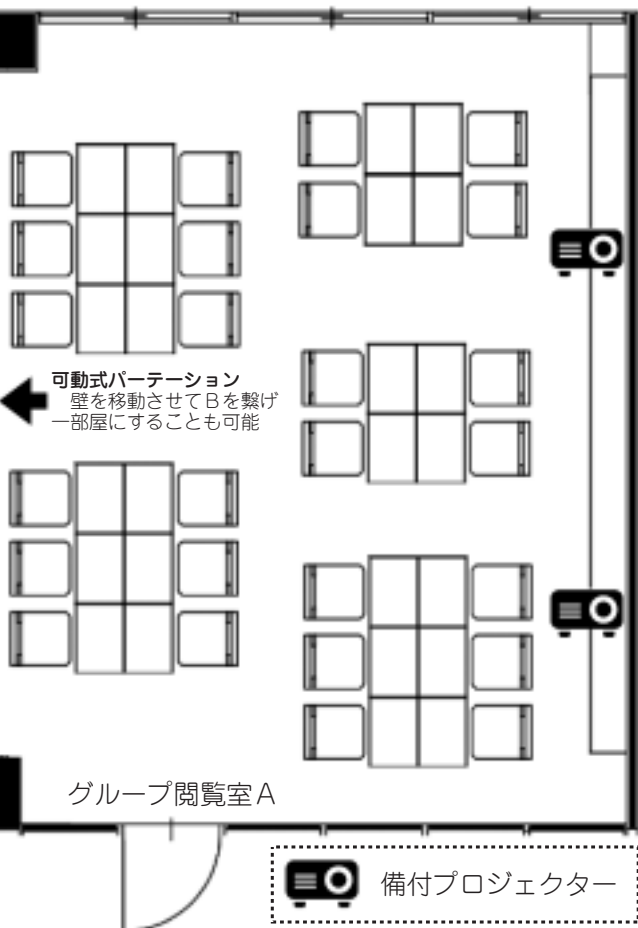

②ディスカッションもOK

図書館は通常静かにしなければいけない場所ですが、ここでは、学修に関する会話は認められています。仲間とディスカッションすることで、新しい発見やアイデアも生まれてきます。大いに議論してください。

③プレゼンテーションの練習

プロジェクターや電子黒板の機能を使ってプレゼンテーションの練習ができます。

スペース

目的に合わせて自由に室内をレイアウト

①机は自由に動かせます

天板下のレバーを押して持ち上げるとキャスターで移動可能になります。

②可動式パーテーション

グループ閲覧室AとBを仕切っている壁は可動式です。壁を取り外して32席の大部屋としても利用できます。

2階グループ閲覧室D

2階グループ閲覧室は、館長室の隣にあります。座席数は、11席。4階と同じ仕様の壁面ホワイトボードとプロジェクター（及び電子黒板）が1台設置されています。

ホワイトボード・文房具の貸出

壁いっぱいに作られたホワイトボードが各部屋に一面ずつ設置されています。文字や図を書くだけでなく、マグネットで資料を貼ったり付箋のメモを貼るなど様々な使い方が出来ますので、共同学習に活用してください。また、学習に必要な各種文具類は、1階カウンターで貸出しています。