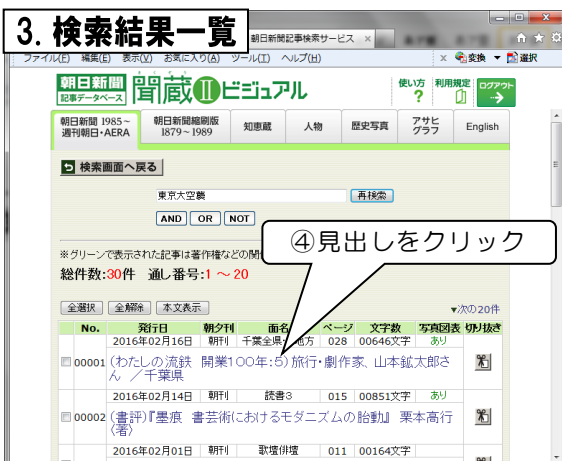

21. 新聞記事を調べる：聞蔵Ⅱビジュアル

朝日新聞の記事が検索できるデータベース

同時アクセス数 3件
学外からのログイン ×

朝日新聞社の提供する聞蔵Ⅱビジュアルは、朝日新聞の記事に加え、AERA、週刊朝日の雑誌記事が検索できます。一部のものを除き、掲載された新聞記事を、画面上で掲載時のまま見ることができます。また「朝日現代用語・知恵蔵」の検索もできます。

特徴

- ①記事の切り抜きイメージをPDFで見ることができます。また、印刷・ダウンロードもできます。
- ②1985年以降の記事は本文の中のキーワードからも検索が可能です。
- ③AND、OR、NOT など検索の組み合わせが簡単です。

聞蔵Ⅱビジュアルの使い方

聞蔵Ⅱビジュアルは、図書館 HP (<http://lib.seigakuin-univ.ac.jp/home/>) から入れます

ものしりビューくん 新聞を見比べよう

新聞社にはそれぞれの主張があり、またニュースソースも違います。主張をよく表しているのが、「社説」です。同じ事柄でも記事の書き方が新聞によって異なり、得られる情報も変わります。新聞を利用するときは、できるだけ、複数の新聞記事を見比べるようにしましょう