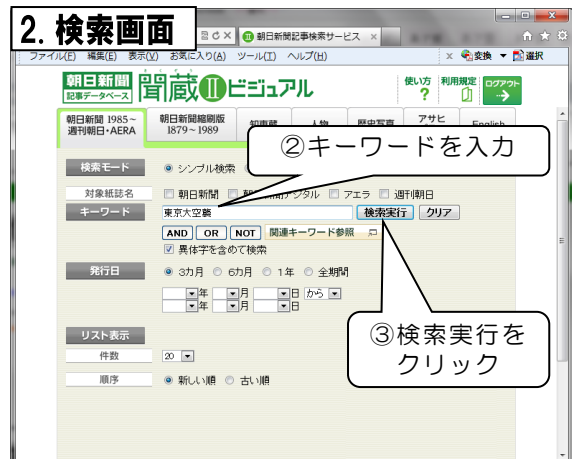

21. 新聞記事を調べる：聞蔵Ⅱビジュアル

朝日新聞の記事が検索できるデータベース

同時アクセス数 3件
学外からのログイン ×

朝日新聞社の提供する聞蔵Ⅱビジュアルは、朝日新聞の記事に加え、AERA、週刊朝日の雑誌記事が検索できます。一部のものを除き、掲載された新聞記事を、画面上で掲載時のまま見ることができます。また「朝日現代用語・知恵蔵」の検索もできます。

特徴

- ①記事の切り抜きイメージをPDFで見ることができます。また、印刷・ダウンロードもできます。
- ②1985年以降の記事は本文の中のキーワードからも検索が可能です。
- ③AND、OR、NOT など検索の組み合わせが簡単です。

聞蔵Ⅱビジュアルの使い方

聞蔵Ⅱビジュアルは、図書館 HP (<http://lib.seigakuin-univ.ac.jp/home/>) から入れます

ものしりビューくん 新聞を見比べよう

新聞社にはそれぞれの主張があり、またニュースソースも違います。主張をよく表しているのが、「社説」です。同じ事柄でも記事の書き方が新聞によって異なり、得られる情報も変わります。新聞を利用するときは、できるだけ、複数の新聞記事を見比べるようにしましょう