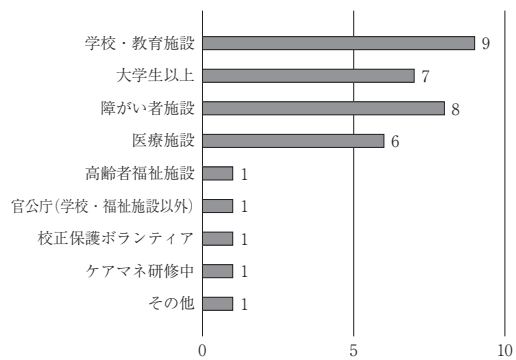

【アンケート】

参加者58名 (他：登壇者、スタッフ14名)  
 内、アンケート回答者35名

参加の動機

職業

# 本