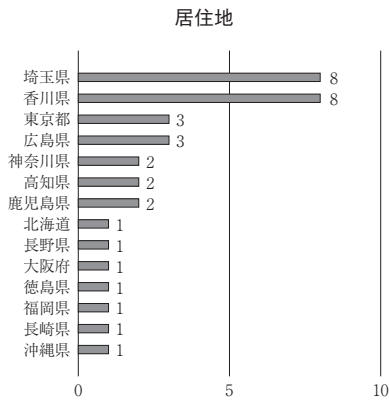

【アンケート】

参加者58名 (他：登壇者、スタッフ14名)  
 内、アンケート回答者35名

参加の動機

職業

# 本