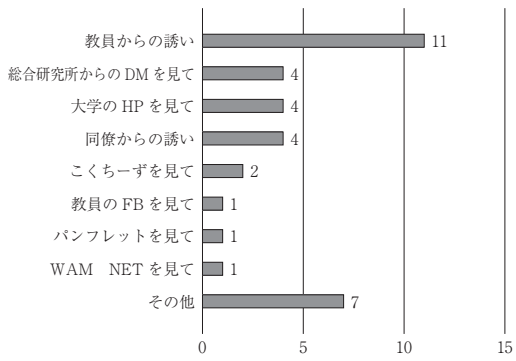

第 II 部

講演

「それはスケベ根性だよ」からすべてが始まった  
 富島喜揮 (四国学院大学社会福祉学教授)

質疑応答

講評

柏木昭 (聖学院大学名誉教授)

閉会挨拶

牛津信忠 (聖学院大学名誉教授)

【アンケート】

参加者58名 (他：登壇者、スタッフ14名)  
 内、アンケート回答者35名

参加の動機

職業